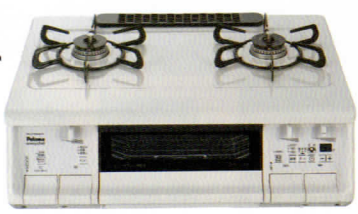

動画でチェック!!

標準工事費別

特別価格 110,000円 (税込)

華になるきらめきコンロ!!

NEW BRillio 【ブリリオ】

ラ・クック グラン同梱

60cm ※75cm幅もあります。

3 PD-732WS-60CK (クリアパールブラック)
PD-732WS-60CV (ティアラシルバー)
希望小売価格 176,770円(税込)

ティアラシルバー クリアパールブラック

- ラ・クックオートメニュー機能 (魚焼き)
- オートメニュー機能 (干物/切身/姿焼)

焼き魚などを自動で調理します。

動画でチェック!!

標準工事費別

特別価格 87,000円 (税込)

ガステーブルコンロ

S-series [エスシリーズ]

ハイパーガラスコートトップ

2層のガラスコートで艶やかな鏡のような光沢を実現。

4 PA-A64WCK-R/L 希望小売価格 98,010円(税込)

特別価格 **53,910**円(税込)

every chef [エブリシェフ]

オートメニュー機能 ※魚焼きのみ

焼き魚を自動でちょうどよい焼き加減に。忙しい朝に大助かりです。

※オートメニュー機能は魚焼きのみに対応