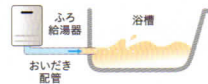

"より早く入浴したい"

スピードお湯はり 最大**30ℓ/分***
最大湯量の上限がアップされ、自動湯はりが、スピードアップしました。

お湯はりの待ち時間
約12分※1
約**9.5分**※2

台所リモコン

浴室リモコン

※1 FH-E248AWLで入水温度20℃・出湯温度40℃の場合、180Lお湯はりでの所要時間(パロマ調べ)
※2 FH-E2422SAWLで入水温度20℃・出湯温度40℃の場合、180Lお湯はりでの所要時間(パロマ調べ)
※ 配管条件(配管長・配管径・配管経路)、給水圧、出湯量などにより異なる場合があります。

POINT 2 **配管クリーン**

きれいで安心
配管クリーン

入浴後のお湯に配管に残ったお湯に発生する細菌を、キレイなお湯または水で流します。

POINT 3 **3層コーティング**

"3層コーティング & 塩害対応"で、
美しい外観をいつまでも

見やすくて・使いやすい
リモコン Felimo

数字・スイッチが大きい・ボイスガイダンス
エネルギー・エコモード・ロック機能付き

フェリモ (リモコン) 商品説明 約3分10秒