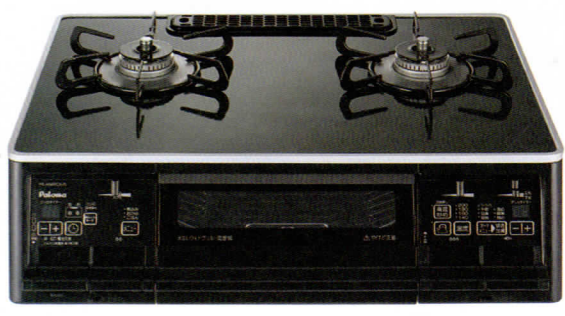

動画でチェック!!

標準工事費別

特別価格 110,000円 (税込)

華になるきらめきコンロ!!

NEW BRillio 【ブリリオ】

ラ・クック グラン同梱

60cm ※75cm幅もあります。

3 PD-732WS-60CK (クリアパールブラック)
PD-732WS-60CV (ティアラシルバー)
希望小売価格 176,770円(税込)

ティアラシルバー クリアパールブラック

- ラ・クックオートメニュー機能 (魚焼き)
- オートメニュー機能 (干物/切身/姿焼)

焼き魚などを自動で調理します。

動画でチェック!!

標準工事費別

特別価格 87,000円 (税込)

ガステーブルコンロ

S-series [エスシリーズ]

ハイパーガラスコートトップ

2層のガラスコートで艶やかな鏡のような光沢を実現。

4 PA-A64WCK-R/L 希望小売価格 98,010円(税込)

特別価格 **53,910**円(税込)

every chef [エブリシェフ]

オートメニュー機能 ※魚焼きのみ

焼き魚を自動でちょうどよい焼き加減に。忙しい朝に大助かりです。

※オートメニュー機能は魚焼きのみに対応