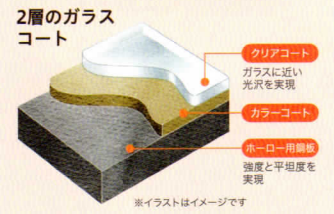

ティアラシルバー クリアパールブラック

- ラ・クックオートメニュー機能 (魚焼き)
- オートメニュー機能 (干物/切身/姿焼)

焼き魚などを自動で調理します。

動画でチェック!!

標準工事費別

特別価格 87,000円 (税込)

ガステーブルコンロ

S-series [エスシリーズ]

ハイパーガラスコートトップ

2層のガラスコートで艶やかな鏡のような光沢を実現。

4 PA-A64WCK-R/L 希望小売価格 98,010円(税込)

特別価格 **53,910**円(税込)

every chef [エブリシェフ]

オートメニュー機能 ※魚焼きのみ

焼き魚を自動でちょうどよい焼き加減に。忙しい朝に大助かりです。

※オートメニュー機能は魚焼きのみに対応