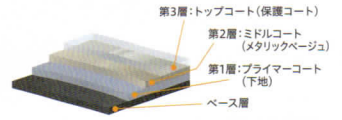

POINT 2 **配管クリーン**

きれいで安心
配管クリーン

入浴後のお湯に配管に残ったお湯に発生する細菌を、キレイなお湯または水で流します。

POINT 3 **3層コーティング**

"3層コーティング & 塩害対応"で、
美しい外観をいつまでも

見やすくて・使いやすい
リモコン Felimo

数字・スイッチが大きい・ボイスガイダンス
エネルギー・エコモード・ロック機能付き

フェリモ (リモコン) 商品説明 約3分10秒